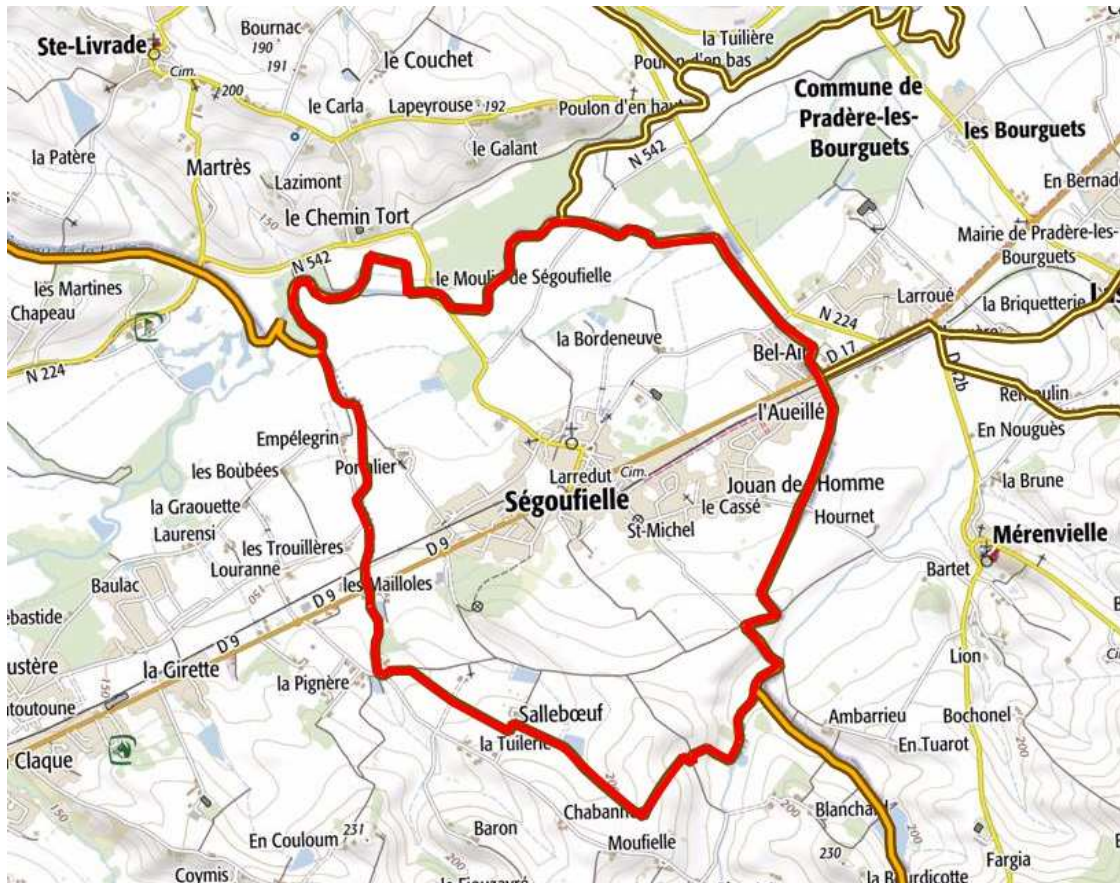

ENQUETE PUBLIQUE
du 12 septembre au 16 octobre 2017

Commune de Ségoufielle

Département du Gers - Canton de L'isle Jourdain
Communauté de communes de la Gascogne Toulousaine

Projet de révision du Plan Local d'Urbanisme